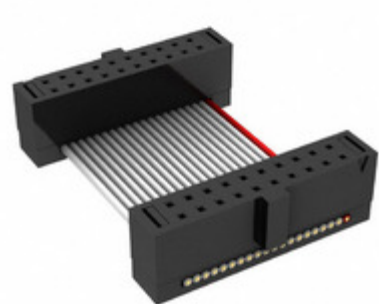

## FFSD-10-D-01.22-01-N-RN1

Obrázky jsou pouze orientační.  
Podrobné informace o produktu naleznete v části Technické údaje produktu.

Koupit FFSD-10-D-01.22-01-N-RN1 s důvěrou od Component-World.HK, 1 rok záruka

**Part Number:** [FFSD-10-D-01.22-01-N-RN1](#)

**Výrobce:** [Samtec, Inc.](#)

**Popis:** .050 X .050 C.L. FEMALE IDC ASSE

**Datový list:** [FFSD Series Datasheet](#)

[FFSD-xx-x-xx.xx-01-x-x-zzz Drawing](#)

### PARAMETR PRODUKTU

<b>Part Number</b>	FFSD-10-D-01.22-01-N-RN1	<b>Výrobce</b>	<a href="#">Samtec, Inc.</a>
<b>Popis</b>	.050 X .050 C.L. FEMALE IDC ASSE	<b>Stav volného vedení / RoHS</b>	Bez olova / V souladu RoHS
<b>Dostupné množství</b>	8597 pcs	<b>Datový list</b>	<a href="#">FFSD Series Datasheet</a> <a href="#">FFSD-xx-x-xx.xx-01-x-x-zzz Drawing</a>
<b>Kategorie</b>	<a href="#">Sestavy kabelů</a>	<b>Série</b>	*
<b>Výrobní standardní doba výroby</b>	3 Weeks	<b>Stav volného vedení / RoHS</b>	Lead free / RoHS Compliant
<b>Detailní popis</b>	Position Cable Assembly Rectangular		

Component-World.com je spolehlivý distributor elektronických součástek. Specializujeme se na všechny elektronické komponenty řady Samtec, Inc.. Máme 8597 kusy Samtec, Inc. FFSD-10-D-01.22-01-N-RN1 na skladě dostupných. Vyžádejte si citát z distributora součástí elektroniky na Component-World.com, náš prodejní tým vás bude kontaktovat do 24 hodin.